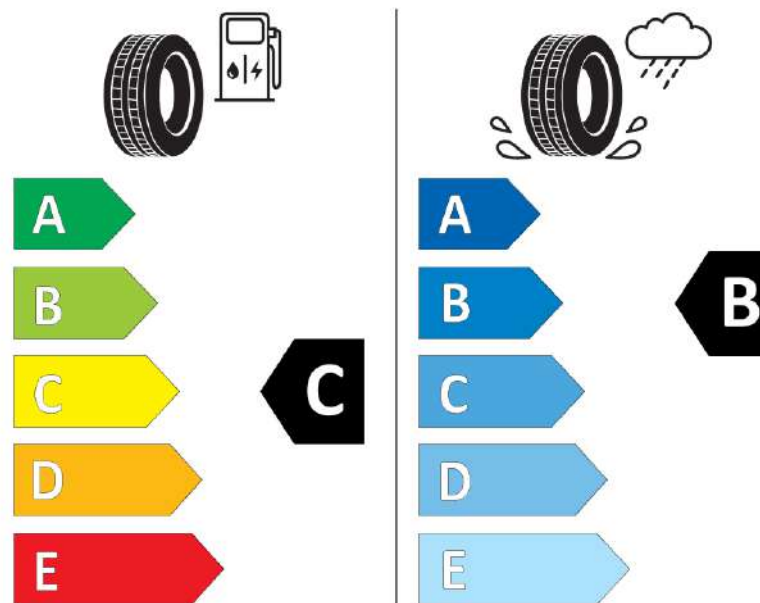

## Δελτίο Πληροφοριών Προϊόντος

ΚΑΝΟΝΙΣΜΟΣ (ΕΕ) 2020/740

Μάρκα	<b>MICHELIN</b>
Εμπορική ονομασία	<b>CROSSCLIMATE 2</b>
Αναγνωριστικό μοντέλου	<b>657433</b>
Διάσταση	<b>245/45R17</b>
Δείκτης ικανότητας φόρτωσης	<b>99</b>
Σύμβολο κατηγορίας ταχύτητας	<b>Y</b>
Κατηγορία ως προς την εξοικονόμηση καυσίμου	<b>C</b>
Κατηγορία ως προς την πρόσφυση του ελαστικού σε υγρό οδόστρωμα	<b>B</b>
Κατηγορία εξωτερικού θορύβου κύλισης	<b>B</b>
Τιμή εξωτερικού θορύβου κύλισης	<b>71 dB</b>
Ελαστικό για χρήση σε συνθήκες έντονης χιονόπτωσης	<b>Ναι</b>
Ελαστικό πρόσφυσης στον πάγο	<b>Όχι</b>
Ημερομηνία έναρξης παραγωγής	<b>42/19</b>
Ημερομηνία λήξης παραγωγής	
Κατηγορία Φορτίου	<b>XL</b>
Επιπλέον πληροφορίες	<b>245/45 R17 99Y XL TL CROSSCLIMATE 2 MI</b>

# ENERG

**MICHELIN**

657433

245/45R17 99 Y XL

C1

2020/740